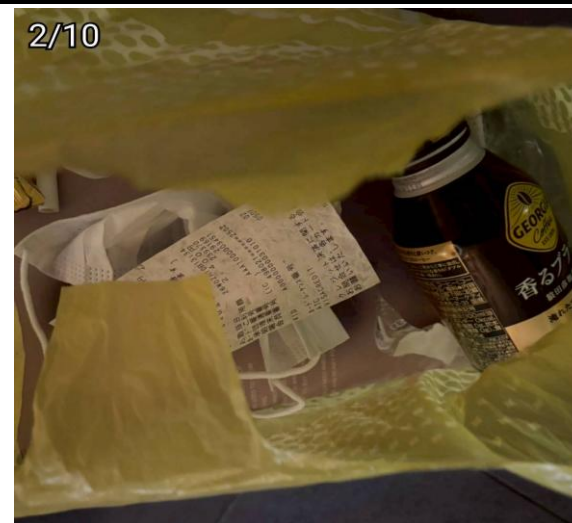

10(火)野村(一)

ビニールゴミ、マスク
飴個装袋、菓子個装袋
小冊子、コンビニゴミ
レシート、缶、吸殻