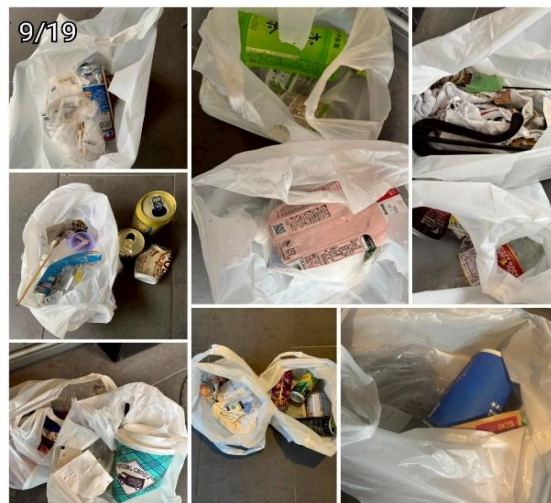

19(金) 谷(充)/本田/島田/野口/伊東/樋本

アメージングコーヒー
缶、瓶、ペットボトル
吸殻、煙草空箱、輪ゴム
コンビニゴミ、ハンガー
飲料プラカップ、紙類
飲料紙パック、雑巾、紐
ビニールゴミ、ストロー
ビニールテープ、割箸
スチロール片、プラゴミ
ボールペン、ゴム、傘袋