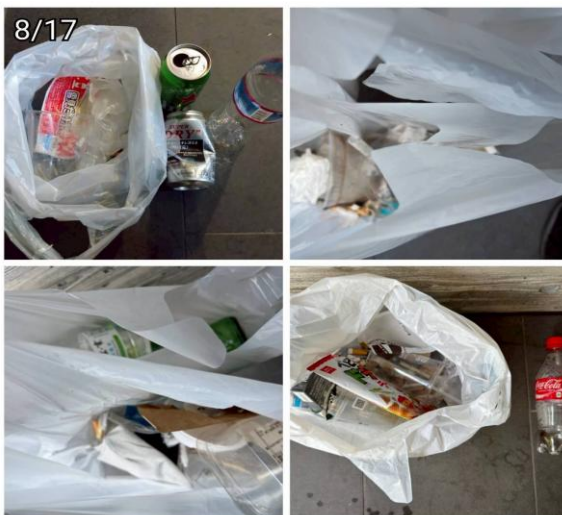

14(木) 錦織/小野寺/疋田/伊東/畑谷/大倉

紙類、ビニールゴミ、缶
ペットボトル、煙草空箱
吸殻、マスク、ストロー
飲料カップ、輪ゴム

15(金) 永田/白石/野口/伊藤/高野

缶、ペットボトル、吸殻
コンビニゴミ、紙屑
コーヒー容器、空箱
ビニール、マスク

16(土) 永田/本田

吸殻、飲料プラカップ
ビニールゴミ、ストロー
プラキャップ、竹串
紙類、コンビニゴミ

17(日) 三日市/本田/樋本

ペットボトル、煙草空箱
吸殻、ビニールゴミ、缶
マスク、飲料カップ、瓶
紙類、ストロー