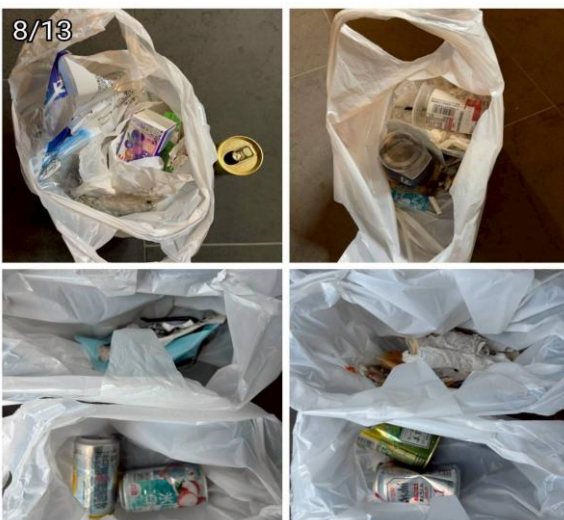

13(水) 藤田/伊藤/島田/野村

缶、瓶、吸殻、煙草空箱
コンビニゴミ、レシート
ビニールゴミ、ストロー
飲料プラカップ、チラシ
飲料パック、紙おしぼり
紙類、使い捨てゴム手袋
マスク