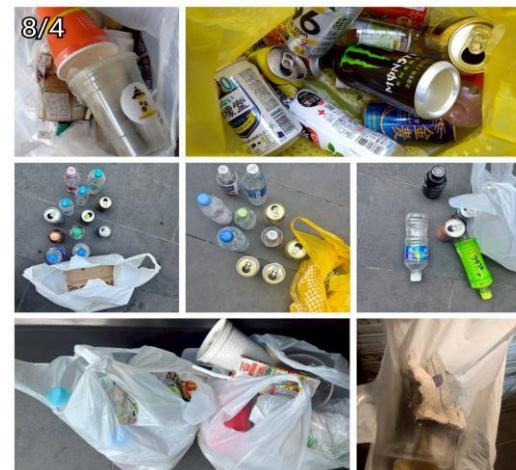

缶、ペットボトル、吸殻
 コンビニゴミ、飲料パック
 飲料カップ、紙類
 ビニールゴミ、ストロー
 レシート、紙おしぼり
 折り畳み傘収納袋、ゴム
 マスク、プラカップ

3(日) 三日市/畠/樋本/鈴木(花)

瓶、吸殻、紙屑、銀紙
 ビニール、ストロー
 コーヒー容器、紙袋
 レシート、プラスチック
 缶、ペットボトル
 プラカップ、アイス容器

4(月) 谷(充)/本田/土屋/野口

缶、ペットボトル、吸殻
 煙草空箱、コンビニゴミ
 ビニールゴミ、ストロー
 発泡スチロール、紙類
 卵入れ容器、プラカップ
 飲料紙パック