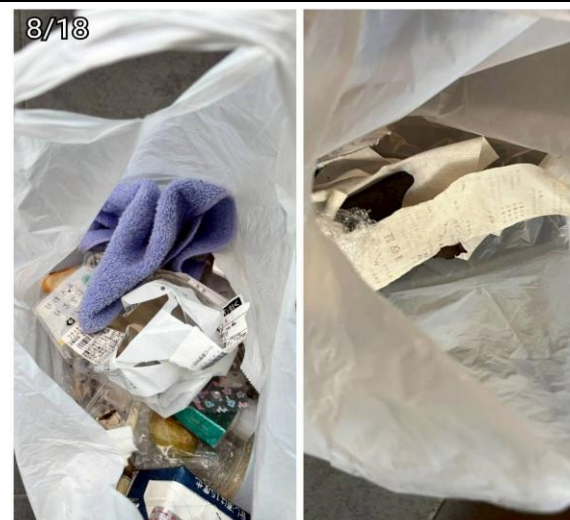

18(月) 錦織/永田

ペットボトル、煙草空箱
コンビニゴミ、吸殻
飲料カップ、紙類
飲料パック、プラカップ
ストロー、ビニールゴミ
ハンドタオル
プラスチック片
サランラップ