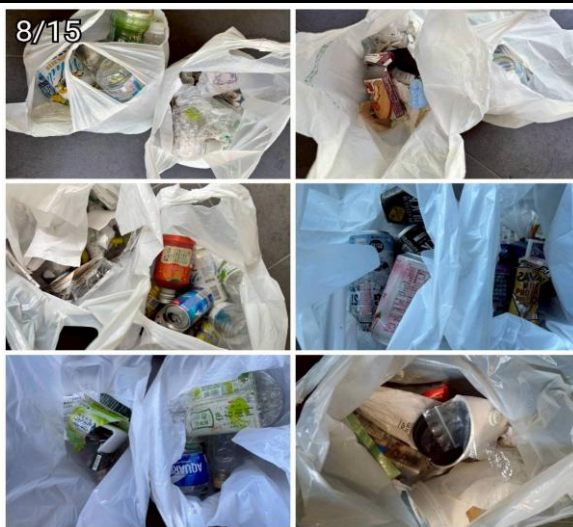

15(金) 永田/白石/野口/伊藤/高野

缶、ペットボトル、吸殻
コンビニゴミ、紙屑
コーヒー容器、空箱
ビニール、マスク