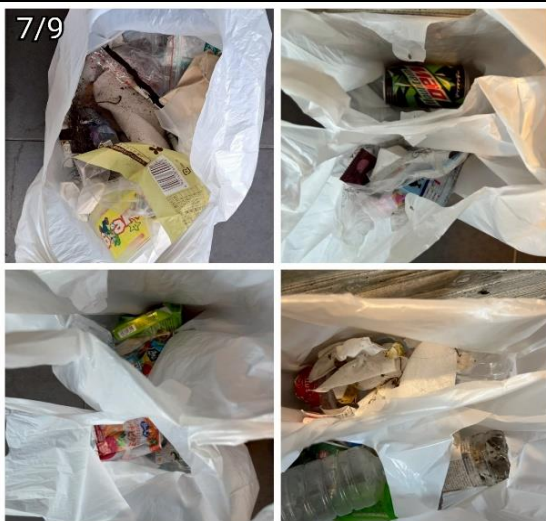

6(日) 畠/永田/野村/鈴木(幸)

ペットボトル、紙類、缶
ビニールゴミ、煙草空箱
飲料カップ、吸殻

7(月) 谷(良)

飲料カップ、マスク
ビニールゴミ、煙草空箱
吸殻、ストロー、領収証
プラキャップ、紙類

8(火) 錦織/小野寺

紙類、吸殻、煙草空箱
ビニールゴミ、缶、瓶
マスク

9(水) 錦織/小野寺/大倉/藤原

紙類、吸殻、煙草空箱
マスク、ペットボトル
ビニールゴミ、缶、布
輪ゴム、ストロー
飲料プラカップ