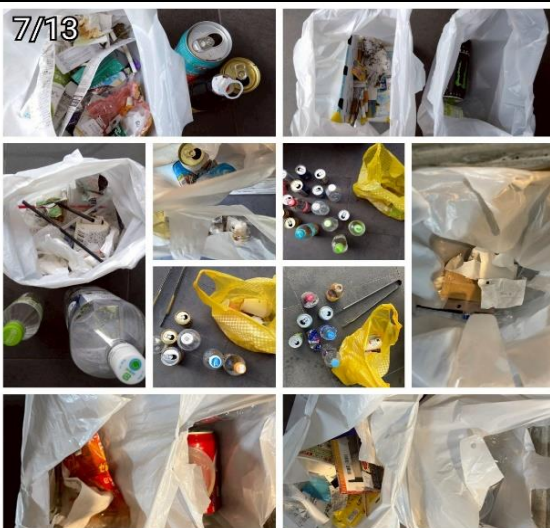

13(日) 本田/三日市/島田/鈴木(花)/藤原/土屋/伊東/鈴木(幸)

缶、ペットボトル、吸殻
コーヒー容器
コンビニゴミ、紙屑
ビニール、アイスの棒
ストロー、レシート