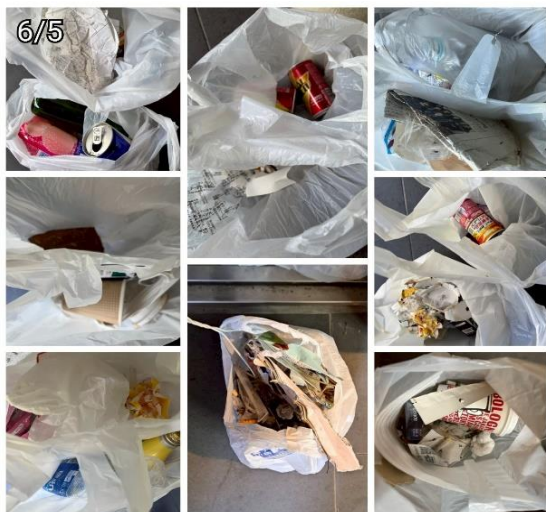

紙類、コンビニゴミ、缶
レシート、割箸、チラシ
ペットボトル、吸殻
煙草空箱、ビニールゴミ
ストロー、紙おしぼり
飲料カップ、マスク
飲食容器、領収書、ゴム
帽子

3(火)本田

4(水)錦織/藤田/高野/秋葉

吸殻、コンビニゴミ

缶、ペットボトル、吸殻
ビニールゴミ、ストロー
飲料パック、結束バンド
コンビニゴミ、紙類
乾電池、煙草空箱

5(木)錦織/永田/佐藤/野村/秋葉/伊東

缶、ペットボトル、吸殻
 煙草空箱、紙屑、割箸
 レシート、コンビニゴミ
 コーヒー容器、
 新聞紙、お菓子袋