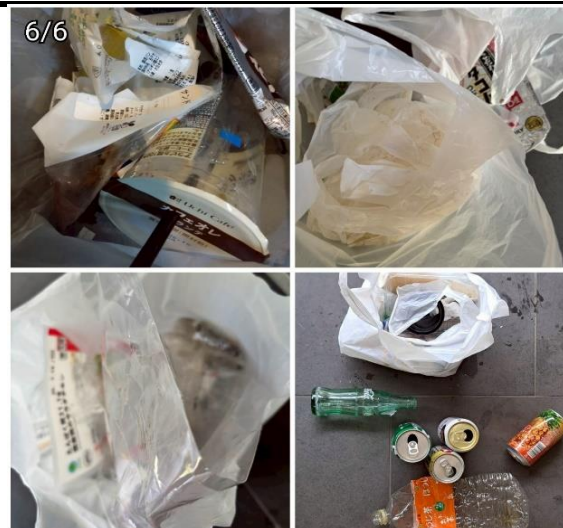

6(金)錦織/谷(良)/島田/鈴木(幸)

ペットボトル、靴ひも
吸殻、飲料カップ
ビニールゴミ、ストロー
菓子外装袋、乾燥剤、缶
惣菜プラ容器、瓶、楊枝
レシート、コンビニゴミ