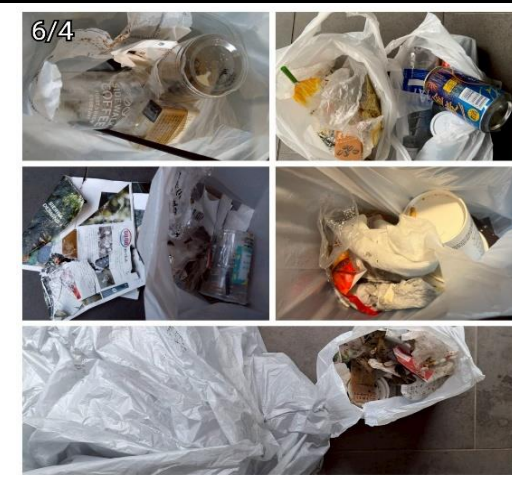

紙類、コンビニゴミ、缶
レシート、割箸、チラシ
ペットボトル、吸殻
煙草空箱、ビニールゴミ
ストロー、紙おしぼり
飲料カップ、マスク
飲食容器、領収書、ゴム
帽子

3(火)本田

4(水)錦織/藤田/高野/秋葉

吸殻、コンビニゴミ

缶、ペットボトル、吸殻
ビニールゴミ、ストロー
飲料パック、結束バンド
コンビニゴミ、紙類
乾電池、煙草空箱

5(木)錦織/永田/佐藤/野村/秋葉/伊東

缶、ペットボトル、吸殻
 煙草空箱、紙屑、割箸
 レシート、コンビニゴミ
 コーヒー容器、
 新聞紙、お菓子袋