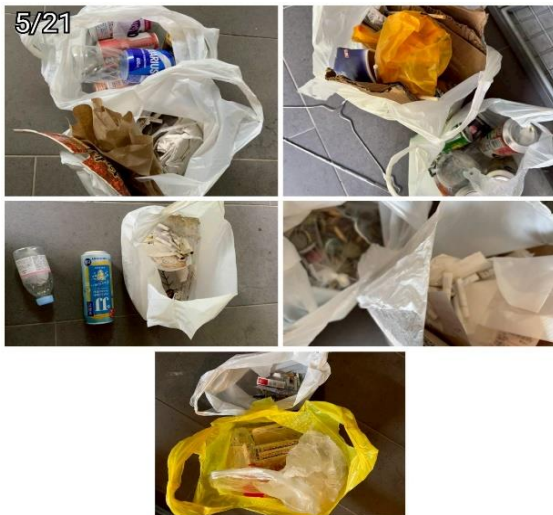

19(月)谷(良)/高野

缶、ペットボトル、吸殻  
煙草空箱、ビニールゴミ  
飲料カップ、マスク  
ストロー、飲料外装箱  
コンビニゴミ、レシート  
飴個装袋、飲料パック

20(火)錦織/小野寺/池田

缶、吸殻、リボン、竹串  
煙草空箱、コンビニゴミ  
ビニールゴミ、ストロー  
飲料カップ、紙類  
飲料プラカップ、割箸

21(水) 錦織/藤田/樋本/白石

缶、ペットボトル、吸殻  
コンビニゴミ、マスク  
紙類、割箸、段ボール  
ビニールゴミ、靴下  
サングラス、手袋