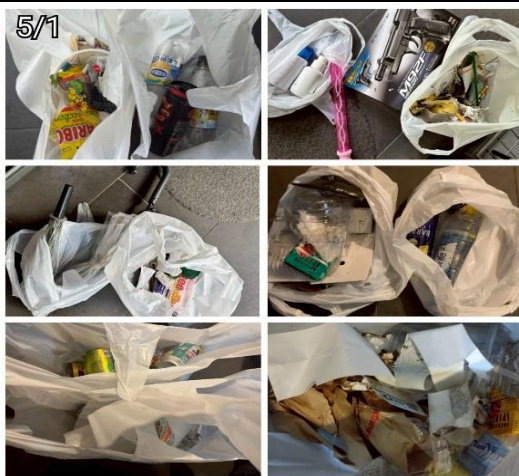

# 5月美化活動報告

警備：125 ℓ

総量

マネジメント：161 ℓ

286 ℓ

1(木)三日市/谷(良)/秋葉/高野

吸殻、ペットボトル、傘  
玩具外装箱、缶、弁当箱  
ビニールゴミ、断熱材片  
煙草空箱、コンビニゴミ  
菓子外装袋、紙類、手袋  
レシート、ストロー、串  
飲料カップ、楊枝  
ファストフード店袋

2(金)谷(充)/本田/土屋