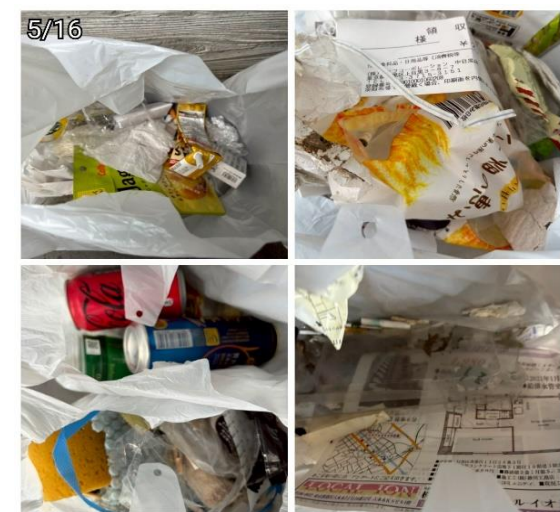

16(金)谷(充)/永田/野村/白石

吸殻、缶、ペットボトル
チラシ、ビニール、紙屑
領収書、コンビニゴミ
煙草空箱