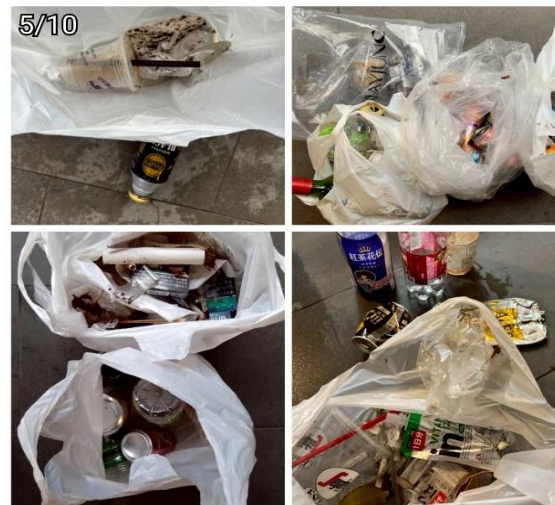

10(土)本田/畠/白石

紙類、コンビニゴミ、瓶
レシート、割箸、チラシ
ペットボトル、缶、吸殻
煙草空箱、ビニールゴミ
ストロー、紙おしぼり
飲料プラカップ
飲食容器