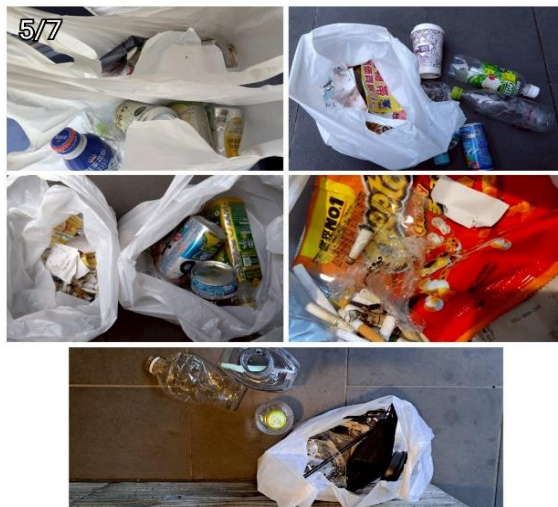

7(水)錦織/本田/福尾/鈴木(幸)/鈴木(花)

ストロー、ペットボトル
吸殻、煙草空箱、紙類
ビニールゴミ、缶
飲料カップ
アメコカップ