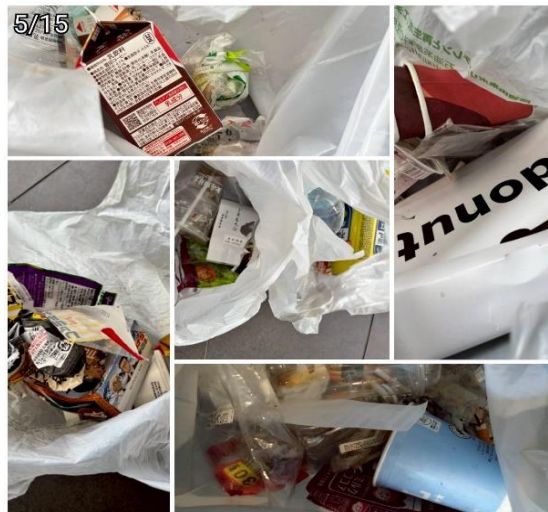

13(火)錦織/小野寺/畑谷/野口

缶、吸殻、煙草空箱  
ペットボトル、紙類  
ビニールゴミ、割箸  
飲料カップ、布製品

14(水) 錦織/藤田/伊東

缶、瓶、ペットボトル  
吸殻、コンビニゴミ  
ビニールゴミ、マスク  
レシート、紙類、紐  
ヘアゴム、菓子容器

15(木)谷(良)/野口/藤吉

吸殻、飲料カップ  
コンビニゴミ、レシート  
紙類、結束バンド、銀紙  
ペットボトルキャップ  
菓子外装箱、飲料パック  
ストロー、ビニールゴミ  
紙コップ、菓子空容器  
惣菜パン包装袋、マスク  
ウェットティッシュ、缶  
ペットボトル、煙草空箱