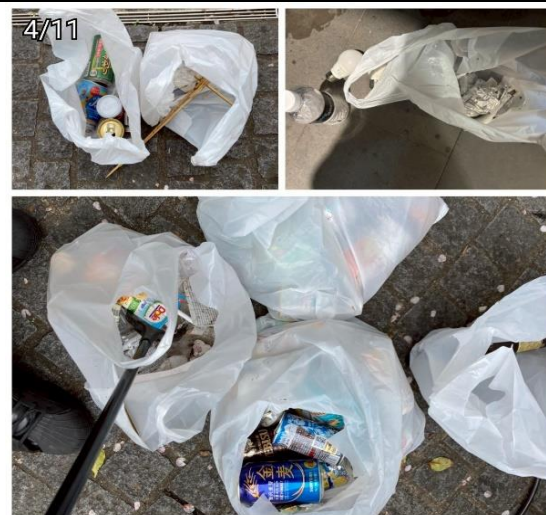

11(金)谷(充)/本田/樋本

缶、ペットボトル、串
紙屑、電球、レシート