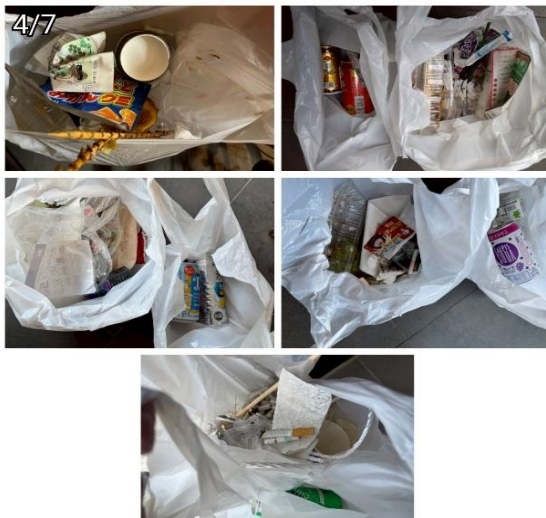

7(月)本田/大倉/畑谷/福尾

吸殻、煙草空箱、紙類
屋台ゴミ、ストロー、缶
ヘアピン、菓子外装袋
プラコップ容器、割り箸
ペットボトル、マスク
竹串、テイクアウト容器
コンビニゴミ、ティッシュ