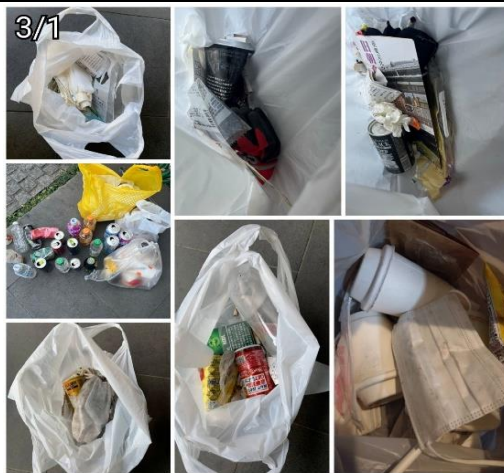

# 3月美化活動報告

警備：106ℓ

総量

マネジメント：152ℓ

258ℓ

1(土)野村(一)/本田/土屋/伊藤/島田

2(日)畠/本田/秋葉/野口/畑谷/伊東

缶、ペットボトル、吸殻  
 煙草空箱、コンビニゴミ  
 プラフタ、ビニールゴミ  
 紙おしぼり、缶詰フタ  
 レシート、輪ゴム、紙類  
 段ボール破片、アイス棒  
 マスク