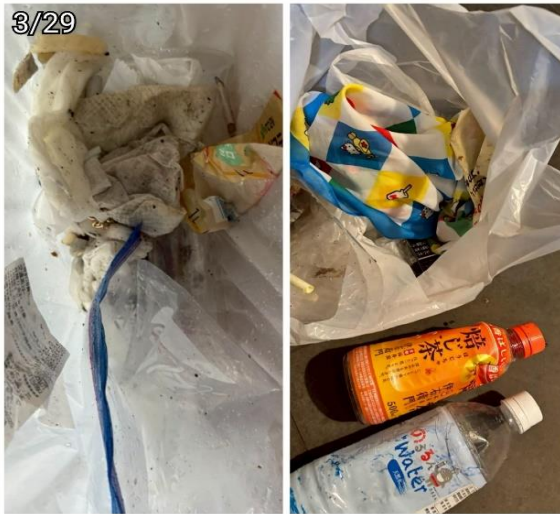

29(土)本田/畠

ペットボトル、スカーフ
煙草空箱、コンビニゴミ
ビニールゴミ、ストロー
ティッシュ、紙おしぼり
マスク、お菓子袋、竹串
レシート、吸殻