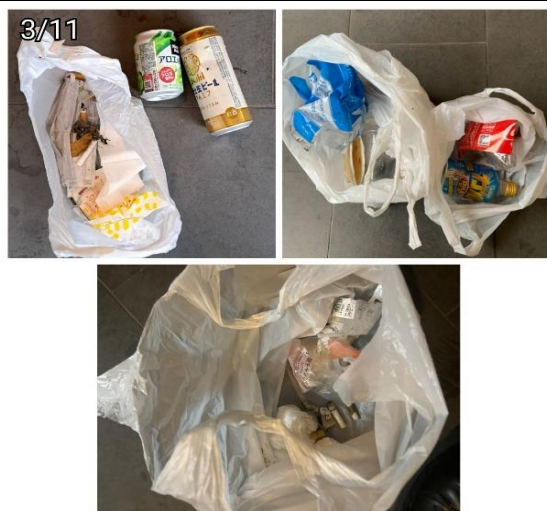

11(火)錦織/野村(-)/福尾

ペットボトル、マスク
飲料カップ、紙類
ビニールゴミ、レシート
ネームプレート、吸殻
ストロー、コンビニゴミ
缶、ゴム紐、紙おしぼり