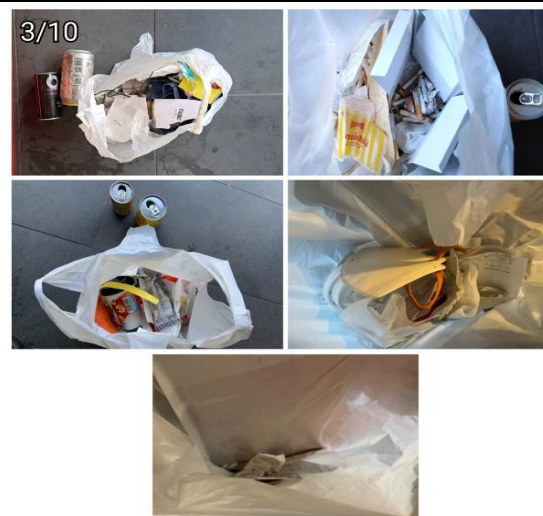

10(月)錦織/本田/野村/樋本/蓮井

缶、吸殻、煙草空箱
コンビニゴミ、レシート
飲料カップ、紙類
ビニールゴミ、ストロー
領収書、使い捨て手袋
紙おしぼり、ppバンド
マスク