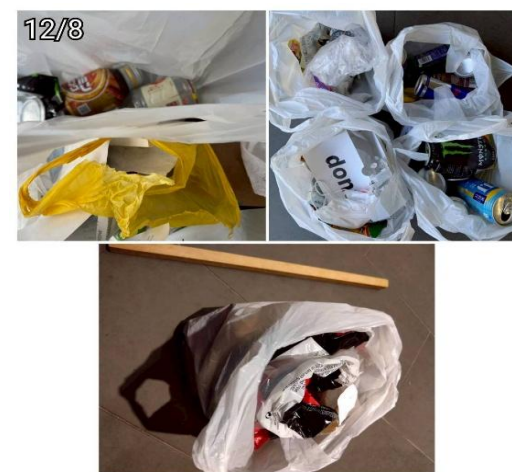

8(月) 小野寺/本田/鈴木(幸)

缶、瓶、ペットボトル
吸殻、煙草空箱、菓子袋
コンビニゴミ、マスク
ビニールゴミ
弁当プラ容器