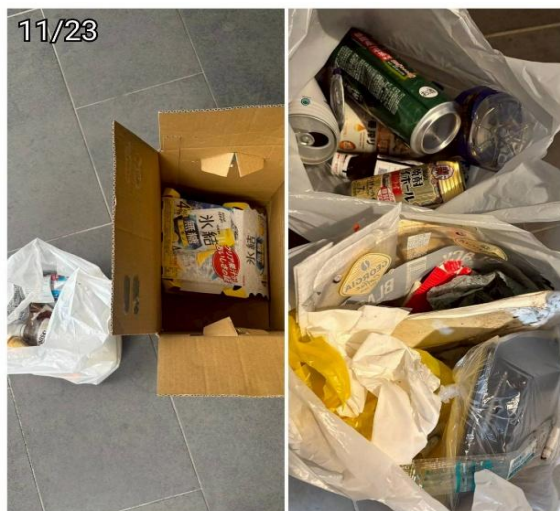

20(木) 永田/高野

吸殻、缶、ペットボトル  
コンビニゴミ、紙屑  
ビニール、空箱  
コーヒー容器

21(金) 谷(充)

紙類、ビニールゴミ  
吸殻

22(土) 谷(充)/畠

飲料カップ、マスク  
ビニールゴミ、煙草空箱  
紙類、ストロー、駐車券  
プラキャップ、吸殻、缶  
ペットボトル

23(日) 本田/畠

飲料カップ、紙皿  
コンビニゴミ、ストロー  
菓子外装袋、瓶、吸殻  
紙類、ペットボトル、缶  
弁当プラ容器、煙草空箱  
レシート、ビニールゴミ  
段ボール箱