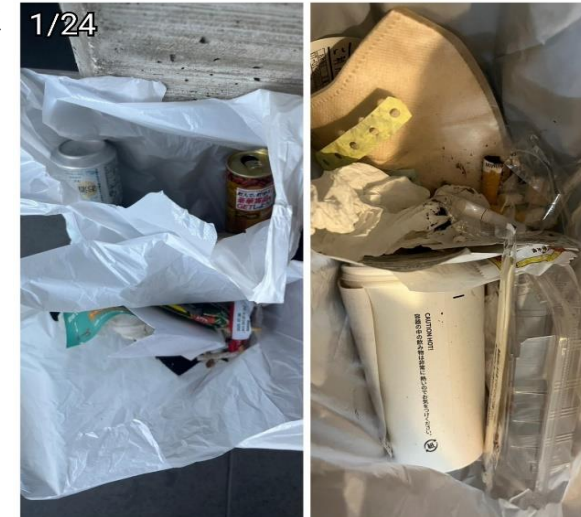

銀紙、プラスチック片

23(木)小野寺/本田/伊藤/島田

缶、ペットボトル、吸殻  
コーヒー容器、紙類  
コンビニゴミ、缶バッチ  
ビニールゴミ、マスク  
紙おしぼり、レシート  
アルミホイル、輪ゴム  
軍手

24(金)小野寺/疋田

煙草空箱、ビニールゴミ  
飲料カップ、紙類  
吸殻、生ゴミ、マスク  
プラスチック片、缶

25(土)永田/本田

吸殻、コンビニゴミ  
飲料プラカップ、紙類  
ビニールゴミ、マスク  
紙おしぼり、レシート  
ティッシュ、ストロー  
駐車券、スチロール破片  
名刺