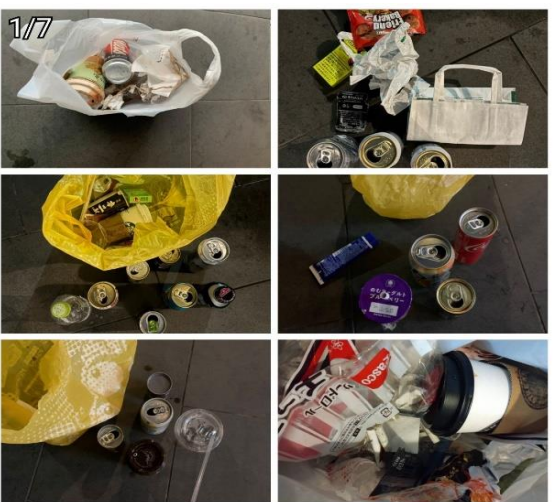

7(火)錦織/谷(良)/土屋

缶、ペットボトル、吸殻
煙草空箱、コンビニゴミ
ビニールゴミ、レシート
飲料カップ、銀紙
領収書、飲料プラカップ
ペーパータオル、乾燥剤
プラスチックゴミ、紙類
こしょう(詰替え用)、紐
ハンドクリーム、楊枝
プラスチックスプーン、ストロー
飴個包装袋