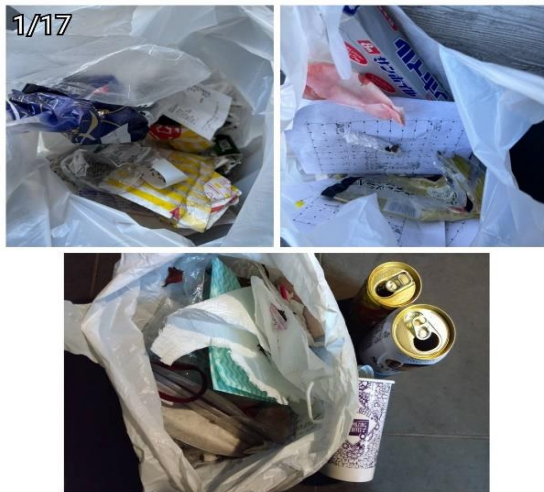

17(金)谷(充)/錦織/福尾

吸殻、レシート、紙屑
コンビニゴミ、ビニール
煙草空箱、缶、マスク
飲料カップ
アメココーヒーカップ