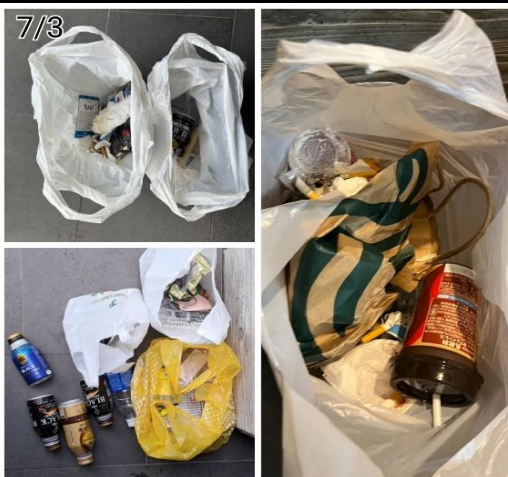

3(水)錦織/藤田/伊下田

4(木)永田/藤田/蓮井

缶、ペットボトル、吸殻
コーヒー容器
ビニール、紙屑、マスク
コンビニゴミ、紙袋

飲料カップ、紙類
ビニールゴミ、吸殻
コンビニゴミ、マスク
ペットボトル、缶
ストロー、煙草空箱
プラスチックゴミ