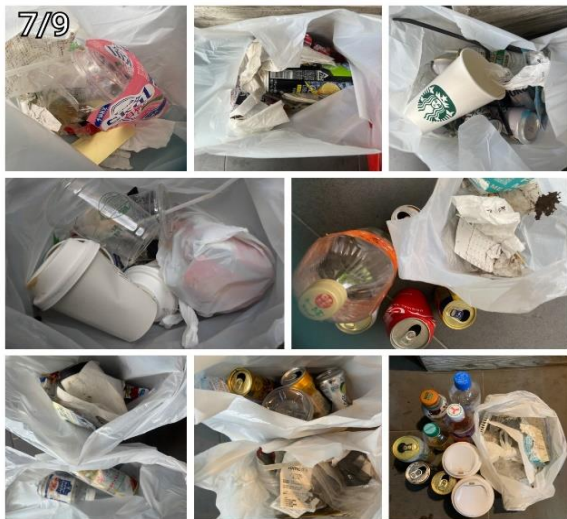

9(火)谷(良)/錦織/伊藤/佐藤(颯)/島田/鈴木

吸殻、飲料カップ
コンビニゴミ、マスク
菓子包装袋、ストロー
薬包装袋、結束バンド
缶、瓶、ペットボトル
レシート、ビニールゴミ
プラゴミ、輪ゴム
紙おしぼり、ティッシュ
目黒区放置自転車貼り紙