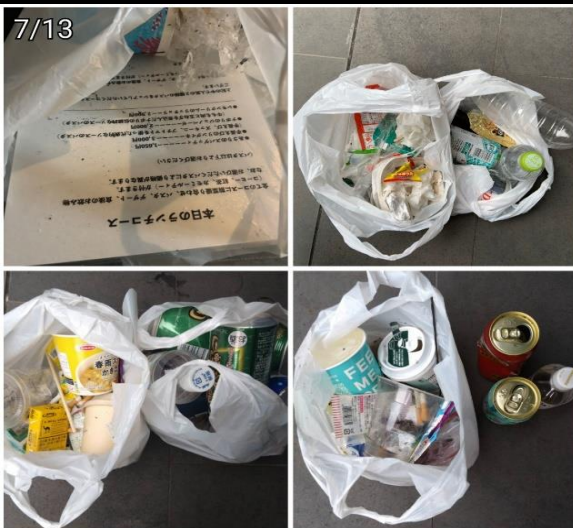

13(土)錦織/本田/畑谷

缶、瓶、ペットボトル
吸殻、煙草空箱、紙類
マスク、スチロール
コンビニゴミ、菓子袋
ビニールゴミ、アイス袋
飲料カップ、割箸
紙おしぼり、ストロー
飲料紙カップ、鉄片
即席麺パック
ラミネート