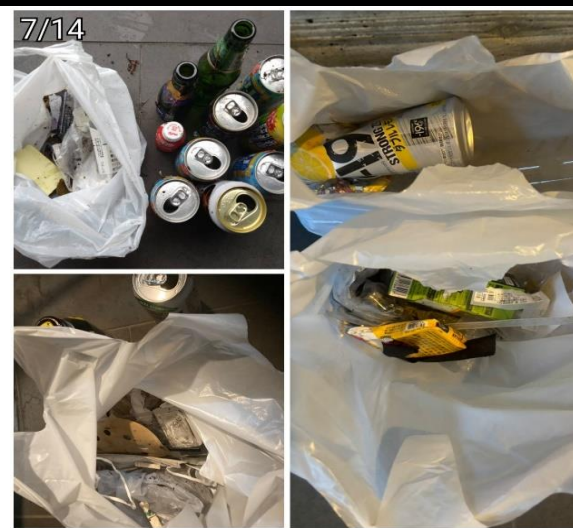

14(日)本田/畠/疋田

ペットボトル、飴袋
駐車券、煙草空箱、缶
マスク、ビニールゴミ
吸殻、コンビニゴミ