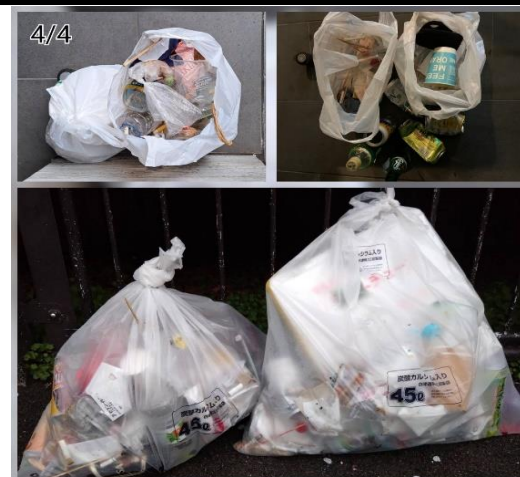

飲料カップ、缶、吸殻、串  
ペットボトル、食パン、紙  
マスク、割箸、煙草空箱  
ビニールゴミ、レシート  
ウェットティッシュ

3(水)谷(充)/錦織/谷(良)/小野寺

4(水)錦織/本田/谷(良)/齋藤

紙類、コーヒー容器、吸殻  
煙草空箱、ビニールゴミ

缶、ペットボトル、瓶、箸  
吸殻、煙草空箱、屋台ゴミ  
コンビニゴミ、マスク、串  
プラカップ、紙類、傘袋  
ビニールゴミ、レシート  
ハンドタオル、ティッシュ