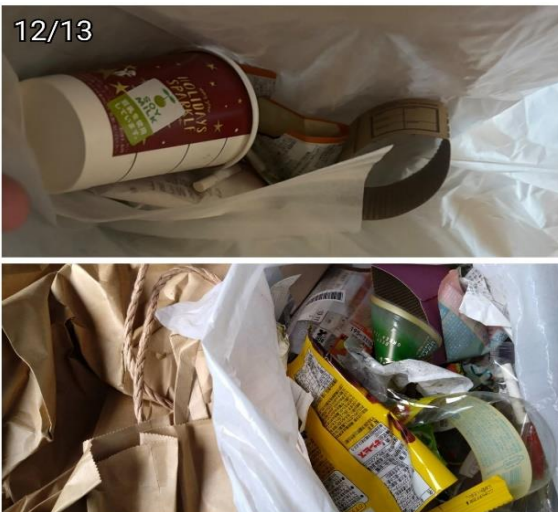

12/11

12(木)錦織/小野寺/樋本/蓮井/福尾

飲料カップ、マスク
コンビニゴミ、ストロー
ビニールゴミ、生ゴミ
煙草空箱、紙類、缶
ペットボトル、紐

12/12

13(金) 谷(良)/本田

吸殻、煙草空箱、ポタン
飲料カップ、紙類
大きな紙袋、ティッシュ
コンビニゴミ、レシート
菓子外装袋、飴袋、銀紙
ビニールゴミ
ハンドタオル

14(土) 畠/本田

吸殻、コンビニゴミ、缶
飲料カップ
ペットボトル、マスク
煙草空箱、ティッシュ
レシート、ビニール