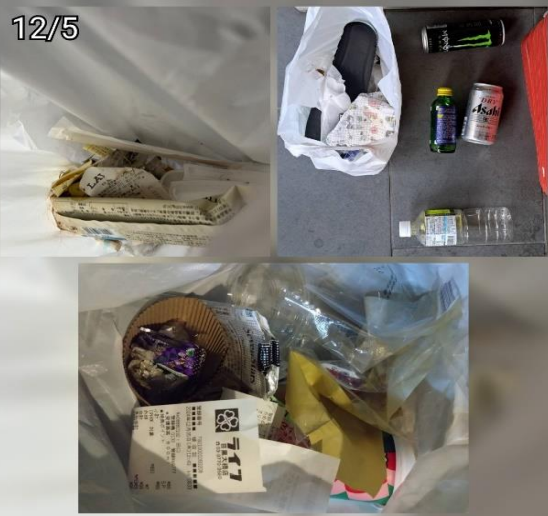

5(木) 錦織/谷(良)/蓮井

使い捨てゴム手袋、ガム
靴中敷き、コンビニゴミ
マスク、銀紙、ハンカチ
紙類、ペットボトル、缶
瓶、ATM利用明細、吸殻
ヘアバンド、菓子外装袋
ビニールゴミ、レシート
割箸、煙草空箱、輪ゴム
飲料カップ、領収書
ストロー、段ボール