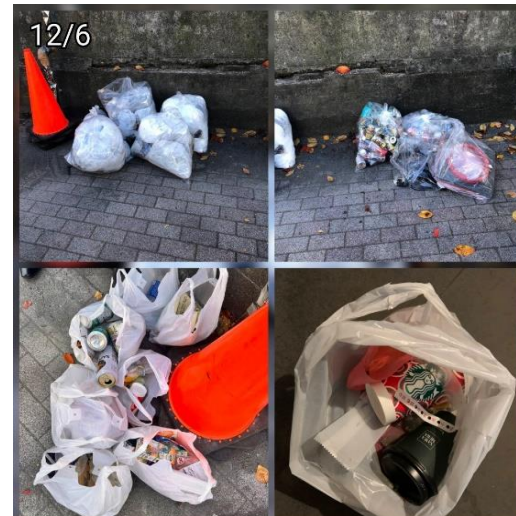

6(金) 本田/錦織/池田/野口/鈴木/伊東

吸殻、飲料カップ
紙ゴミ、ポリポット
※クリーンアップ大作戦参加