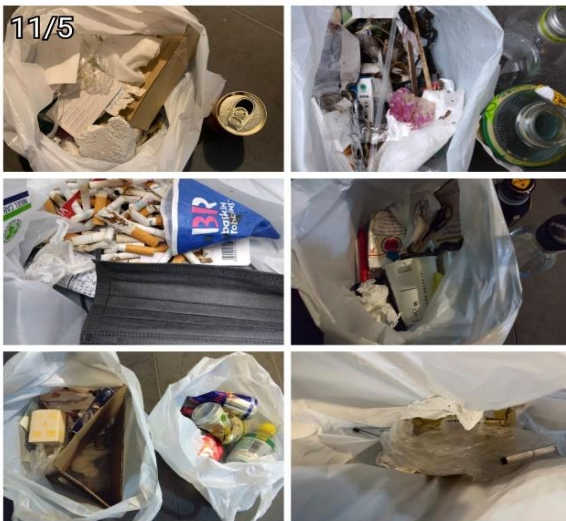

5(火) 錦織/小野寺/樋本/鈴木/高野/伊東

缶、吸殻、煙草空箱
コンビニゴミ、ストロー
ビニールゴミ、マスク
発泡スチロール破片
紙類、紙おしぼり
段ボール破片、レシート
飲料カップ、菓子袋
ペットボトル