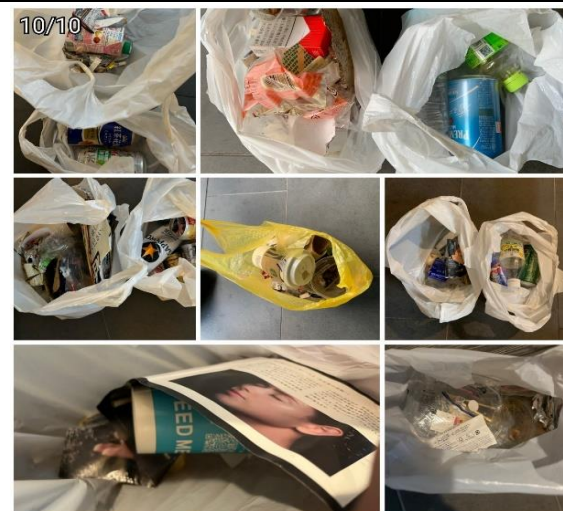

10(木)錦織/小野寺/野村/佐藤(仁)/大倉/澤里

飲料カップ、マスク
コンビニゴミ、ストロー
煙草空箱、輪ゴム、紙類
飲料パック、缶、吸殻
ビニールゴミ、生ゴミ
ペットボトル、紐