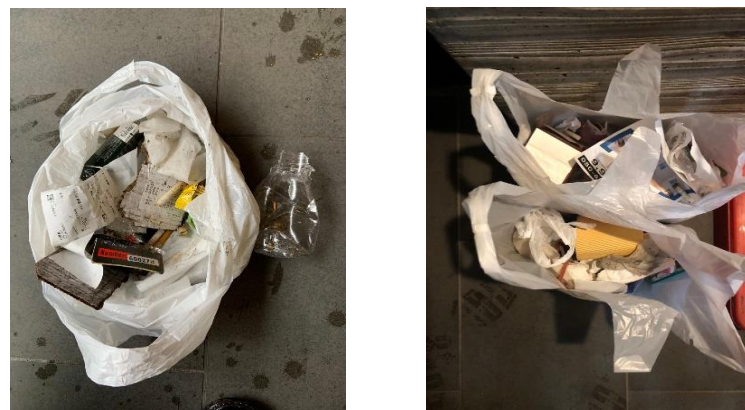

18(木)錦織/谷(良)/原谷

ビニールゴミ、プラカップ、プラ容器、吸殻、プラ片、飲料パック
缶、ペットボトル、コンビニゴミ、お菓子袋、紙屑、ビニール
軍手、ハンドタオル、発泡スチロール、箸、飲料カップ
串、段ボール片、領収書、タバコ空箱

19(金)谷(充)

ビニールゴミ、紙ゴミ、手袋、吸殻、プラ容器

20(土)本田/三日市/島田

吸殻、缶、マスク、紙屑、コンビニゴミ、コーヒー容器
ビニール袋、レシート、ペットボトル、タバコ空箱、ビニールゴミ