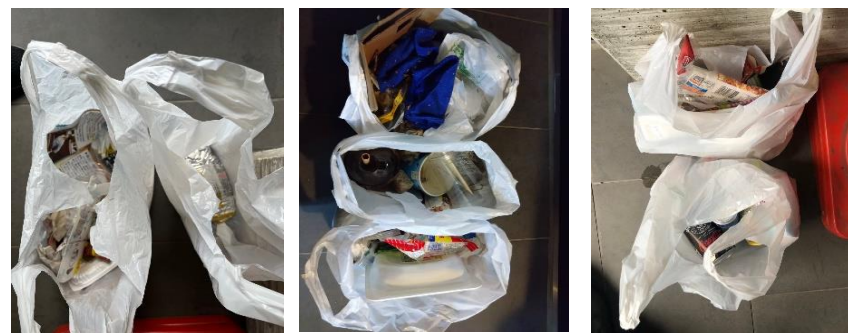

18(木)錦織/谷(良)/原谷

ビニールゴミ、プラカップ、プラ容器、吸殻、プラ片、飲料パック
缶、ペットボトル、コンビニゴミ、お菓子袋、紙屑、ビニール
軍手、ハンドタオル、発泡スチロール、箸、飲料カップ
串、段ボール片、領収書、タバコ空箱