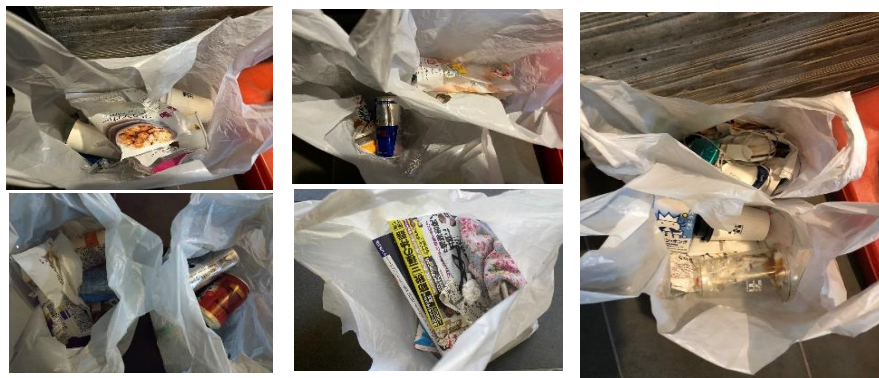

9(火)錦織/三日市/池田/藤吉

吸殻、レシート、週刊誌、ミニタオル、紙屑、ビニールゴミ
紙コップ、タバコ空箱、飲料パック、缶、ペットボトル
コーヒー容器、レシート、プラスチック