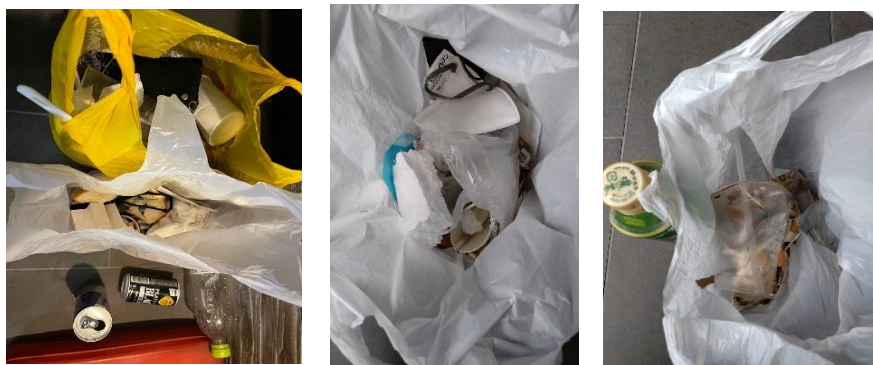

11(木)錦織/小野寺/島田/蓮井

吸殻、ビニールゴミ、マスク、紙コップ、コンビニゴミ
発泡スチロール、飲料カップ、タバコ空箱、段ボール片
ペットボトル、紙ゴミ、生ゴミ、プラカップ、サイフ(空)、うちわ