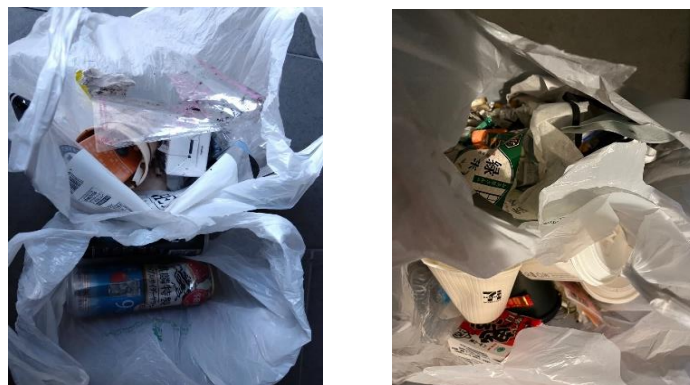

14(日)三日市/小野寺/蓮井

吸殻、ビニールゴミ、ティッシュ、タバコ空箱、紙コップ
飲料パック、缶、紙ゴミ、ビニールゴミ、プラスチック片
マスク