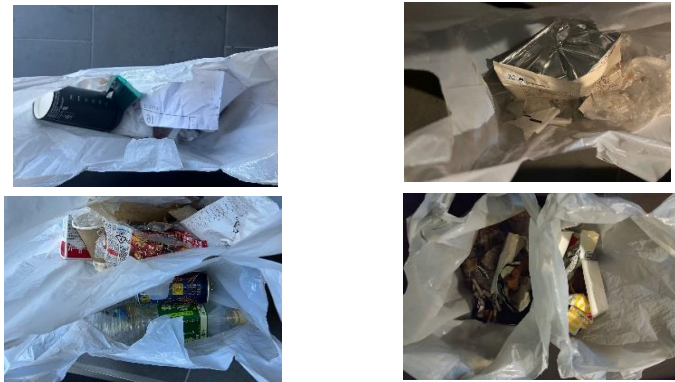

27(土)島/本田/小野寺/藤吉

紙ゴミ、ビニールゴミ、紙コップ、プラカップ、アルミホイル
発泡スチロール、吸殻、タバコ空箱、マスク、ティッシュ
マスク、飲料カップ、蓋、ハンドタオル、コンビニゴミ