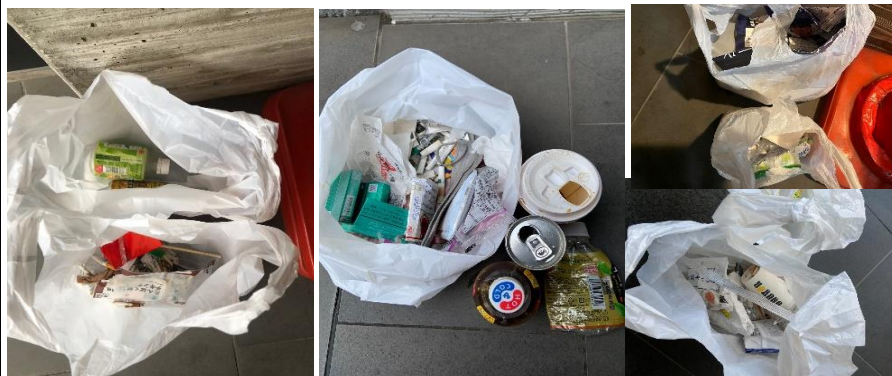

8(月)谷(良)/畑谷/新井

タバコ空箱、吸殻、コーヒー容器、ストロー、コンビニゴミ
ビニール袋、広告、マスク、缶、ペットボトル、紙屑
お菓子袋、ティッシュ、領収書、手袋

9(火)錦織/三日市/池田/藤吉

吸殻、レシート、週刊誌、ミニタオル、紙屑、ビニールゴミ
紙コップ、タバコ空箱、飲料パック、缶、ペットボトル
コーヒー容器、レシート、プラスチック

10(水)谷(充)/小野寺

紙ゴミ、ビニールゴミ、プラスチック片、アルミホイル、マスク
吸殻、タバコ空箱