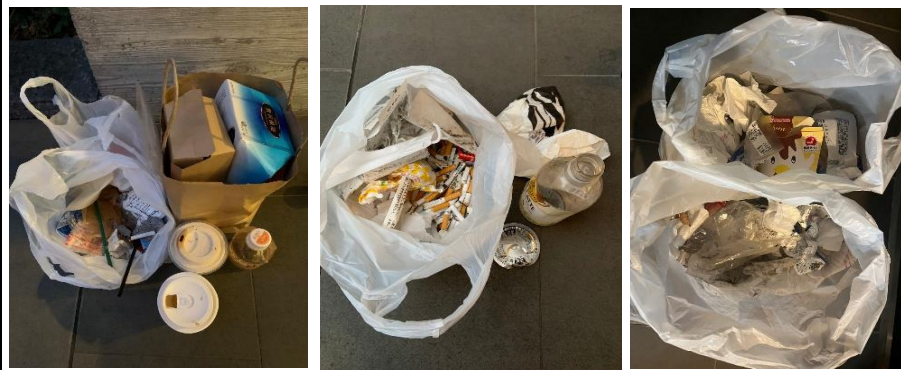

吸殻、ビニール、紙屑、コーヒー容器、プラスチック
 フェイスタオル、箸、飲料カップ、串、領収書、タバコ空箱、割箸
 段ボール、マッチ、コンビニゴミ、弁当ガラ

5(金)谷(充)/小野寺

紙ゴミ、ビニールゴミ、プラスチック片、段ボール
吸殻、タバコ空箱、割箸、弁当殻

6(土)谷(良)/本田

ビニールゴミ、段ボール、吸殻、ストロー、
レシート、紙屑

7(日)本田/藤田/原谷

ペットボトル、缶フタ、吸殻、レシート、マスク、紙ゴミ
プラゴミ、プラカップ、タバコ空箱、レシート
ビニールゴミ、アルミホイル