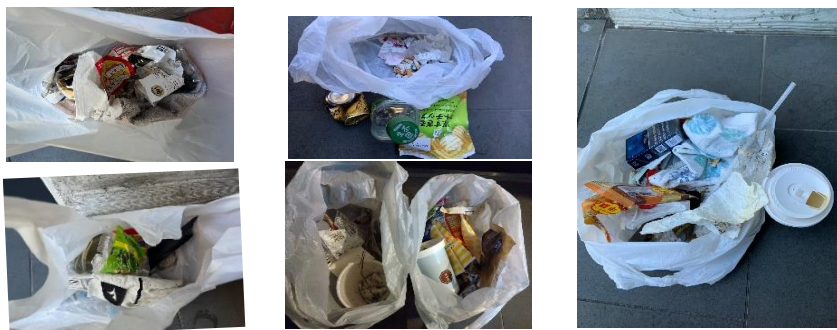

13(土)永田/本田/伊藤/池田

紙ゴミ、ビニールゴミ、紙コップ、マスク、タオル、コンビニゴミ
手袋、プラスチック、吸殻、缶、ペットボトル、飲料カップ
菓子袋、レシート、ハンドタオル、タバコ空箱、飲料パック
プラカップ、ストロー、おでん容器、領収書