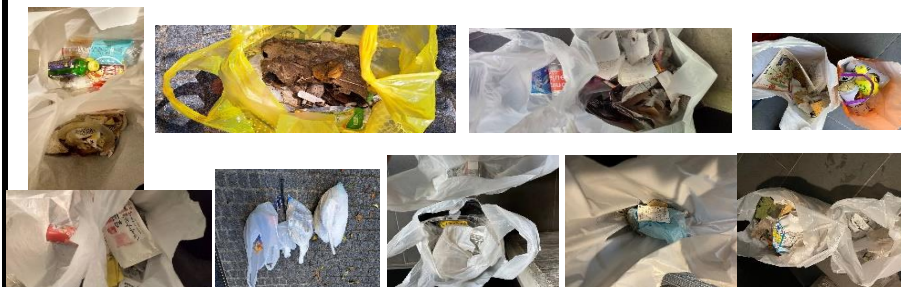

16(水)谷(良)/三日市/藤吉/野口

吸殻、缶、ペットボトル、プラスチック、紙屑、お菓子袋
ジュース紙パック、プラカップ、ストロー
ビニールゴミ、タバコ空箱、馬券、レシート
コンビニゴミ、瓶、ペットボトル、缶

17(木)三日市/永田

吸殻、紙屑、お菓子の袋、お菓子空箱、ガム包み紙
ティッシュ、スプーン、レシート、ビニール袋
タバコ空箱、紙コップ、ストロー

18(金)錦織/永田/野村/蓮井/島田/原谷

スタバ/福砂屋/エムズジープラス クリーンアップ活動
吸殻、アイス棒、封筒、ストロー、飲料パック、ペットボトル
空缶、パン袋、プラスチック片、レシート、紙おしぼり
おにぎり袋、紙屑、ティッシュ、飴袋、ビニール包装
マスク、空瓶、サランラップ、段ボール片、チラシ広告

19(土)永田/石澤小松

吸殻、紙屑、お菓子袋、惣菜類プラケース、プラカップ、マスク
飲料カップ、コンビニ容器、ストロー、レシート
ビニールゴミ、紙類、飲料パック

20(日)錦織/谷良/伊藤/土屋

衣類、軍手、布、吸殻、マスク、ビニールゴミ、楊枝
タバコ空箱、プラスチック容器、レシート、飲料パック
ストロー、ティッシュ、紙屑、プラカップ
ペットボトル、コーヒー容器、アメココーヒー容器3個、缶、

21(月)永田