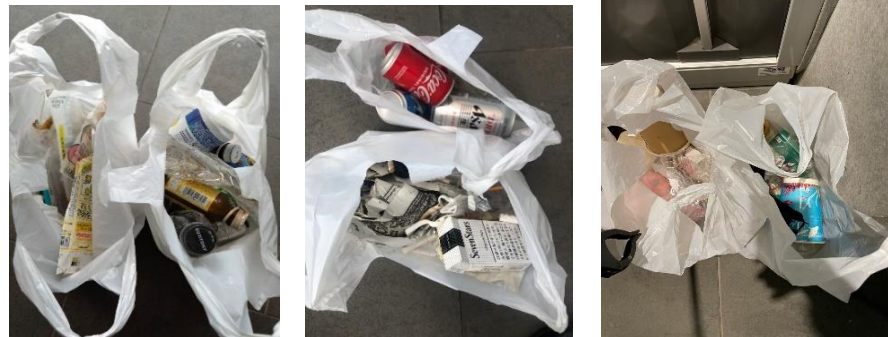

5月美化活動報告

警備：170ℓ

総量

マネジメント：108ℓ

278ℓ

1(月)谷充/藤田/畑谷⑥/山本⑤

2(火)藤田/原②/土屋①②③④⑤

吸殻、ビニールゴミ、チラシ、飲料パック
缶、ペットボトル、タバコ箱、新聞紙、コーヒー容器
割り箸、コーヒー容器、紙屑

吸殻、新聞紙、ダンボール、レシート、ビニール、瓶、飲料カップ
マクドナルド紙袋、マスク、紙パック、タバコ箱、コーヒーカップ
ゴム手袋、ペットボトルカバー、缶、ペットボトル、ストロー