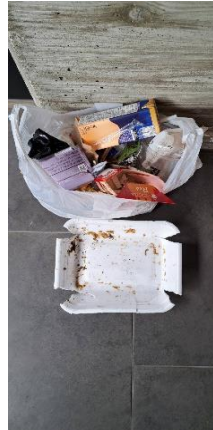

21(日)永田/谷良/藤吉②⑤

吸殻、タバコの空箱、飲料カップ、箸、レシート
マスク、ビニールゴミ、蓋、ライター、瓶
ペットボトル、プラ容器、コンビニゴミ、ストロー、紙類、缶

22(月)永田/錦織/蓮井①

吸殻、ビニール袋、紙屑
コーヒーカップ、LDHレモンソーダ空缶

23(火)谷良/錦織

吸殻、タバコ空箱、マスク、飲料容器
菓子袋、伝票、ゴム、ビニールゴミ、カツサンド食べ残し

24(水)石澤/三日市/島田⑤/野村③/伊藤⑥

タバコ空箱、吸殻、飲料カップ、レシート、菓子パン、缶
マスク、紙類、ハンカチ、カップ麺容器、お菓子箱、ビニールゴミ
ペットボトル、

25(木)錦織/三日市

吸殻、缶、路上で食べて放置された弁当ゴミ、ビニールに入った糞
コーヒー容器、お菓子の袋、マスク

26(金)永田/錦織/島田③/蓮井②

吸殻、レシート、マスク、
紙類、缶、お菓子箱、紙カップ
タバコの空箱・チラシ、ビニールゴミ

27(土)谷良/本田/山本⑥