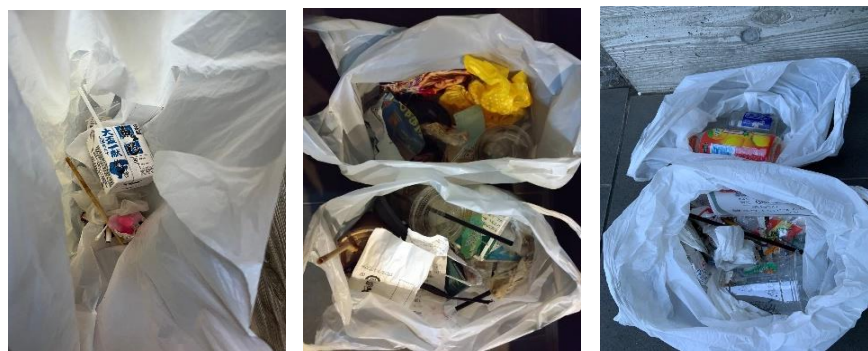

22(水)谷(充)/錦織/畑谷/蓮井

コンビニゴミ、タバコ空箱、吸殻、缶、ペットボトル、ビン
紙屑、ビニールゴミ、飲料カップ、箸、食パン、段ボール片

23(木)本田/三日市

吸殻、タバコ空箱、紙袋、缶、紙屑、飲料カップ

24(金)谷(充)/谷(良)/佐藤/原谷

紙パック、ゴム手袋、吸殻、割り箸、ビニールゴミ、紙ゴミ
ペットボトル、瓶、プラカップ、プラゴミ、飲料カップ
タバコ空箱、マスク、ストロー、コンビニゴミ