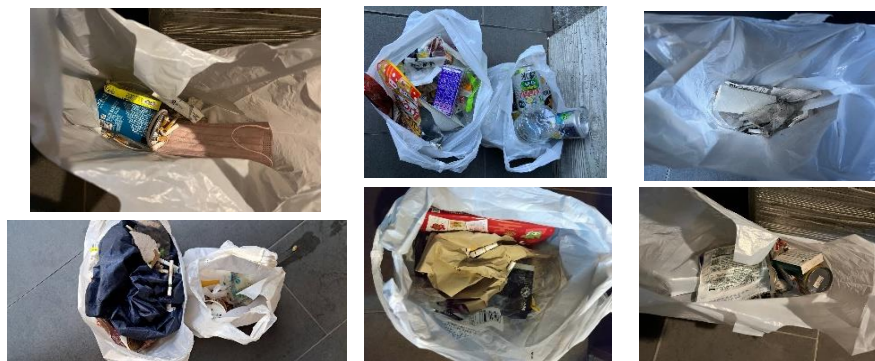

14(火)錦織/谷(良)/蓮井/野口/原谷/小松

紙類、プラスチック、吸殻、菓子屑、ビニールカバー
弁当ゴミ、ピーナッツ、缶、ペットボトル、紙パック
タバコ空箱、マスク、飲料カップ、串、領収書、チラシ