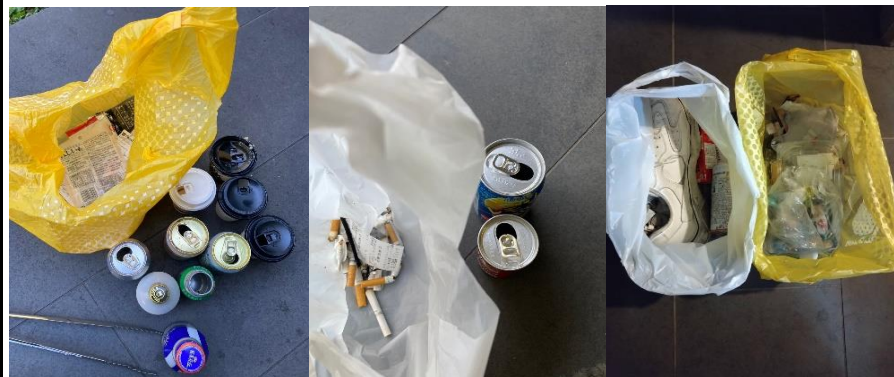

16(木)錦織/本田/土屋/朝倉

コーヒー容器、レシート、マスク、コンビニゴミ、プラ容器、缶
吸殻、ビニールゴミ、飲料パック、紙類、
スポーツシューズ