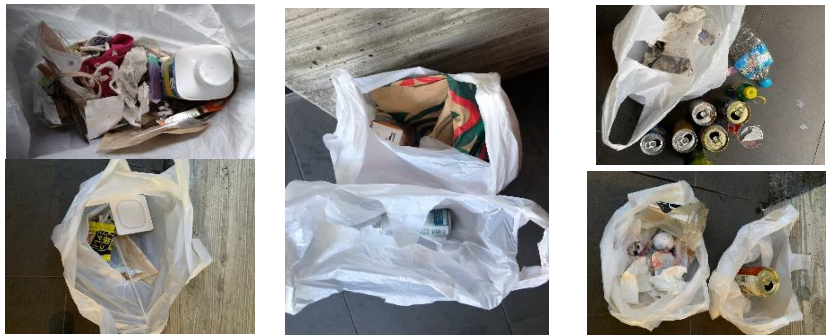

紙ゴミ、ビニールゴミ、紙コップ、プラカップ、吸殻、タバコ空箱

20(月)錦織/三日市

吸殻、缶、ペットボトル、スニーカー、ダンボール、マスク
コーヒー容器、飲料カップ、紙屑、ビニール

21(火)谷(良)/佐藤/伊藤/畑谷

吸殻、ビニールゴミ、マスク、コンビニゴミ、ダンボール
飲料紙パック、レシート、瓶、ペットボトル
缶、紙屑、紙袋、タバコ空箱、飲料カップ、プラ容器、紙ゴミ
リップ容器カイロ、ゴルフボール、プラカップ