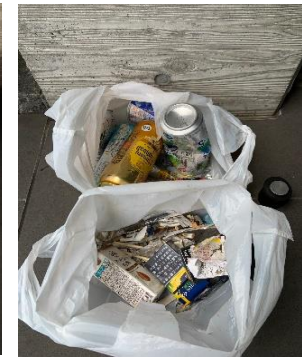

16(木)錦織/本田/土屋/朝倉

コーヒー容器、レシート、マスク、コンビニゴミ、プラ容器、缶
吸殻、ビニールゴミ、飲料パック、紙類、
スポーツシューズ

17(金)谷(充)/三日市

吸殻、マスク、お菓子袋、お菓子、ビニール、紙屑

18(土)永田/谷良/佐藤/島田

缶、吸殻、コーヒー容器、ビニール袋、ペットボトル
紙パック、紙ゴミ、タバコ空箱、ビニールゴミ
飲料カップ、串、コンビニゴミ、冊子

19(日)谷(良)/藤田