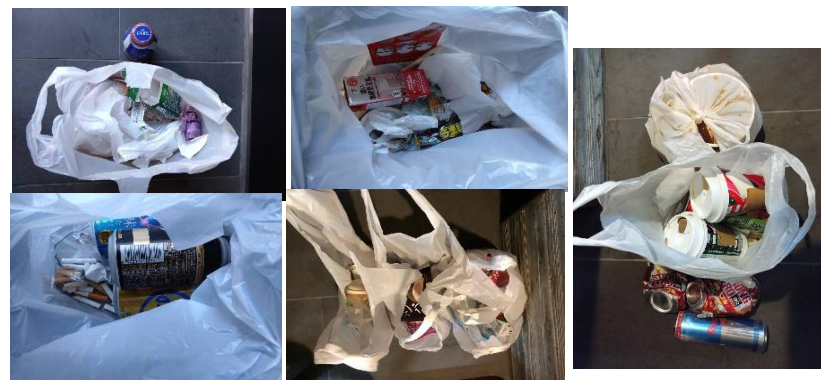

25(土)谷(良)/永田/野村

飲料パック、コンビニゴミ、ストロー、吸殻、缶、ペットボトル
紙ゴミ、ビニール、ハンドクリーム、マスク
紙コップ、プラカップ、タバコ空箱

26(日)吉富/藤田

吸殻、コーヒー容器、缶、紙屑、プラスチック、ビニール

27(月)錦織/三日市

タバコ吸殻、マスク、缶、お菓子の袋、飲料カップ
ビニール、紙屑

28(火)錦織/三日市/小松/島田

吸殻、ビニールゴミ、紙、缶、ストロー、蓋、紙類
飲料パック、コーヒー容器、お菓子袋、マスク、飲料カップ
コンビニゴミ、タバコ空箱