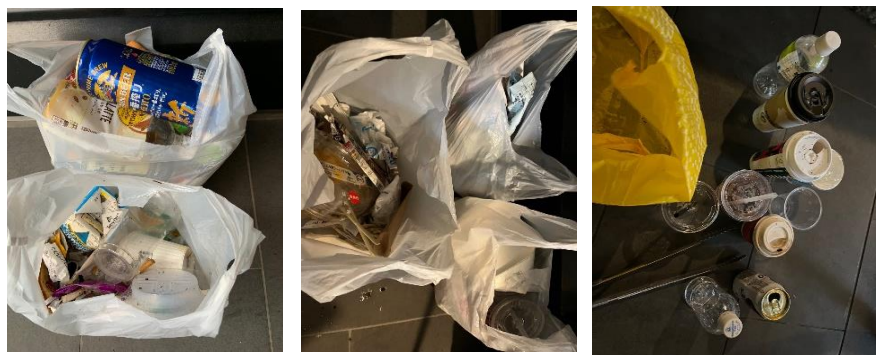

7(火)錦織/永田/野口/土屋

吸殻、缶、ペットボトル、マスク、紙パック、プラカップ
紙コップ、レシート、紙ゴミ、ビニールゴミ、タバコ空箱
割り箸、タオル、保冷剤