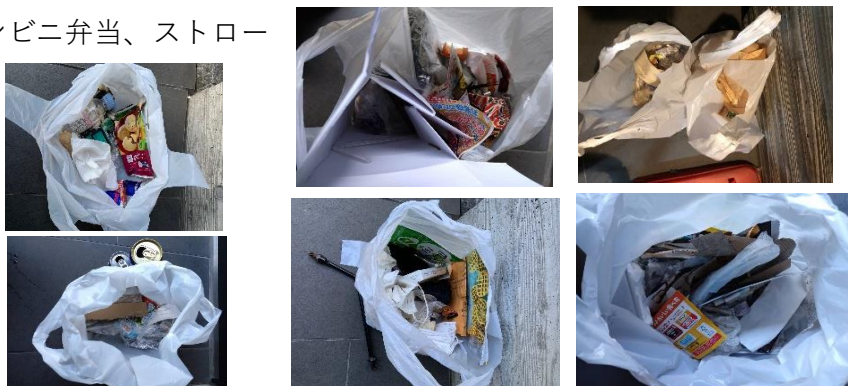

10(金)谷(充)/三日市

吸殻、弁当箱、コーヒー容器、レシート、紙屑、プラスチック
缶、お菓子の袋

11(土)本田/谷良/土屋

吸殻、缶、ペットボトル、お菓子袋、ビニールゴミ
飲料カップ、ストロー、領収書、新聞紙、飲料パック、紙類

12(日)本田/藤田

吸殻、飲料パック、ビニールゴミ、コーヒー容、レシート
ストロー、食パン、紙類

13(月)錦織/三日市/伊藤/澤里/島田

缶、吸殻、紙ゴミ、ビニールゴミ、ペットボトル
飲料パック、マスク、ダンボール、卵の殻、コンビニ商品
靴下、パン、鉄ゴミ、タバコ空箱、箸、ボトルキャップ
コンビニ弁当、ストロー