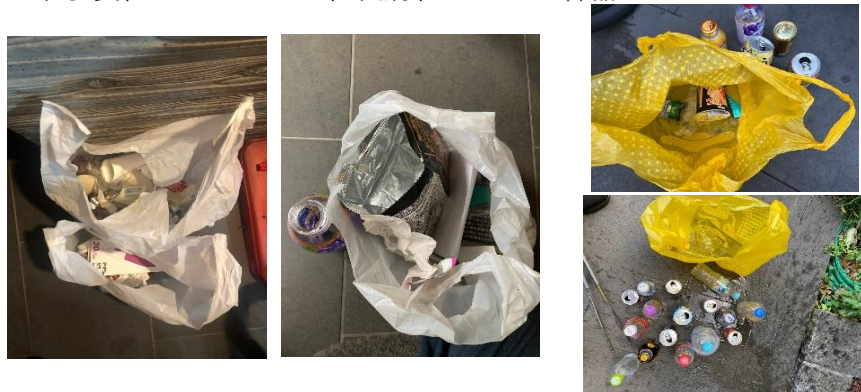

7(火)錦織/永田/野口/土屋

吸殻、缶、ペットボトル、マスク、紙パック、プラカップ
紙コップ、レシート、紙ゴミ、ビニールゴミ、タバコ空箱
割り箸、タオル、保冷剤

8(水)谷(充)/本田/畑谷/島田/池田

プラカップ、ビニールゴミ、紙ゴミ、タバコ空箱、吸殻
缶、ビニールゴミ、紙コップ、プラカップ、割り箸
紙コップ、タオル、ゼリー食品容器

9(木)錦織/永田/土屋/池田

コンビニゴミ、レシート、缶、ペットボトル、紙ゴミ
ビニールゴミ、タバコ空箱、吸殻、プラ容器、レシート
お菓子袋、ペットボトル、紙屑、コーヒー容器