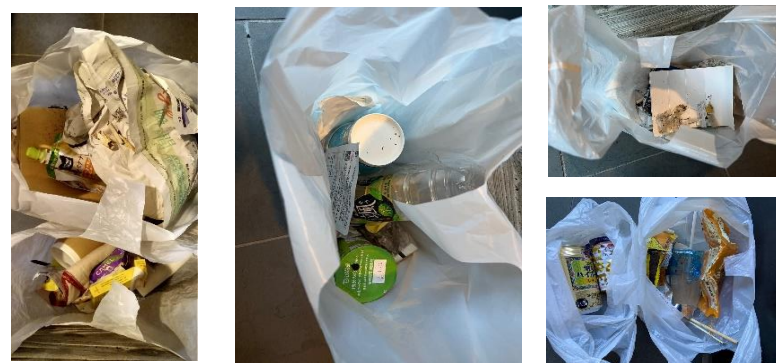

8(水)谷(充)/本田/畑谷/島田/池田

プラカップ、ビニールゴミ、紙ゴミ、タバコ空箱、吸殻
缶、ビニールゴミ、紙コップ、プラカップ、割り箸
紙コップ、タオル、ゼリー食品容器