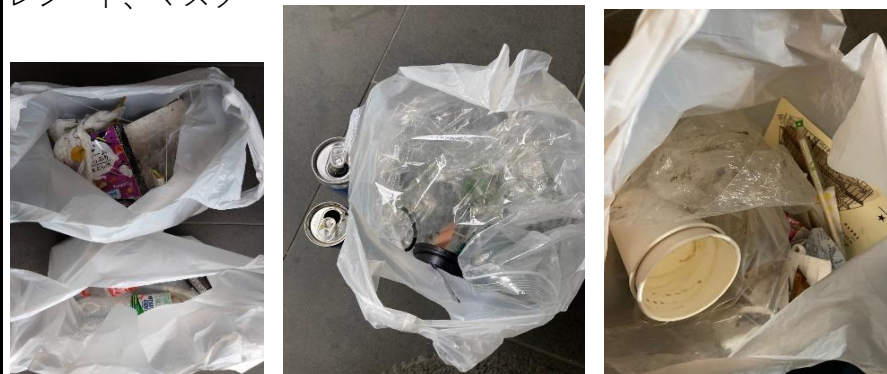

吸殻、カップ麺容器、マスク、箸、飲料カップ、缶
アメージングコーヒーカップ1個、ビニールゴミ、紙ゴミ
タバコ空箱、コンビニゴミ、ペットボトル、コーヒー容器
お菓子袋、ビニール、紙屑、コーヒー容器

5(日)吉富/藤田/野村/蓮井

紙ゴミ、ビニールゴミ、プラカップ、紙コップ、吸殻
マスク、ペットボトル、紙コップ、弁当殻、タバコ空箱、マスク

6(月)本田/原谷/野口

吸殻、ビニールゴミ、飲料カップ、蓋、ボトルキャップ、缶
ペットボトル、コーヒー容器、紙屑、割箸、紙コップ
レシート、マスク