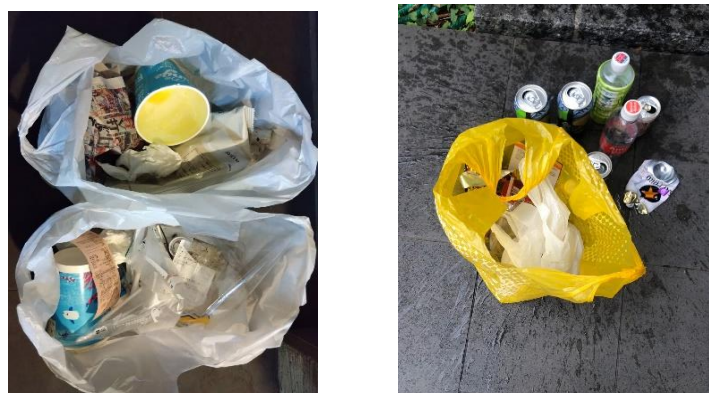

11(土)本田/谷良/土屋

吸殻、缶、ペットボトル、お菓子袋、ビニールゴミ
飲料カップ、ストロー、領収書、新聞紙、飲料パック、紙類